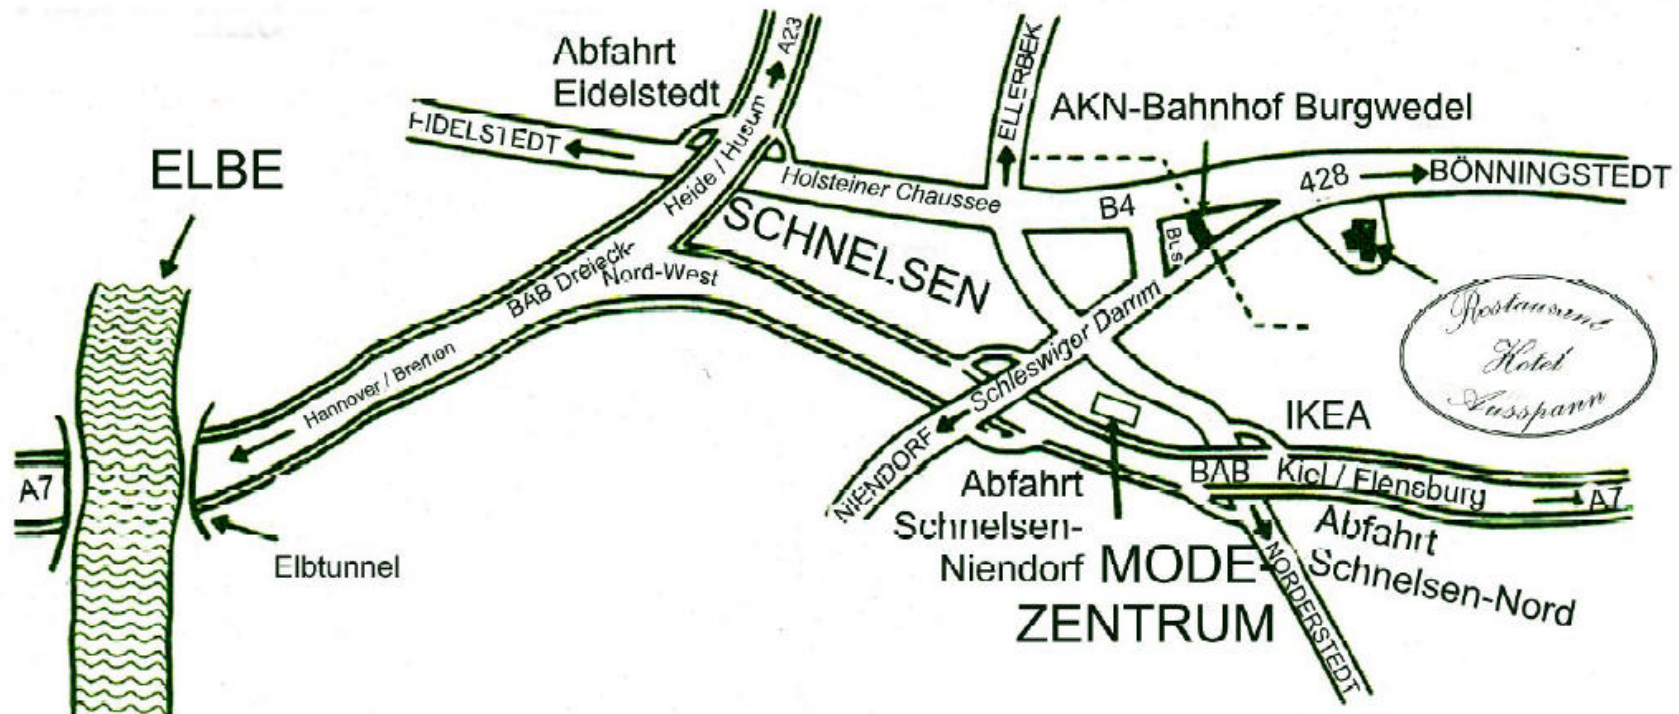

Hotel & Restaurant Ausspann

Holsteiner Chaussee 428 * 22457 Hamburg (Schnelsen)

Tel. Hotel: 040 / 559 87 0-0 * Durchwahl Restaurant: -10

Fax: 040 / 559 87 0-60 * e-mail: info@hotel-ausspann.de

Homepage: www.hotel-ausspann.de